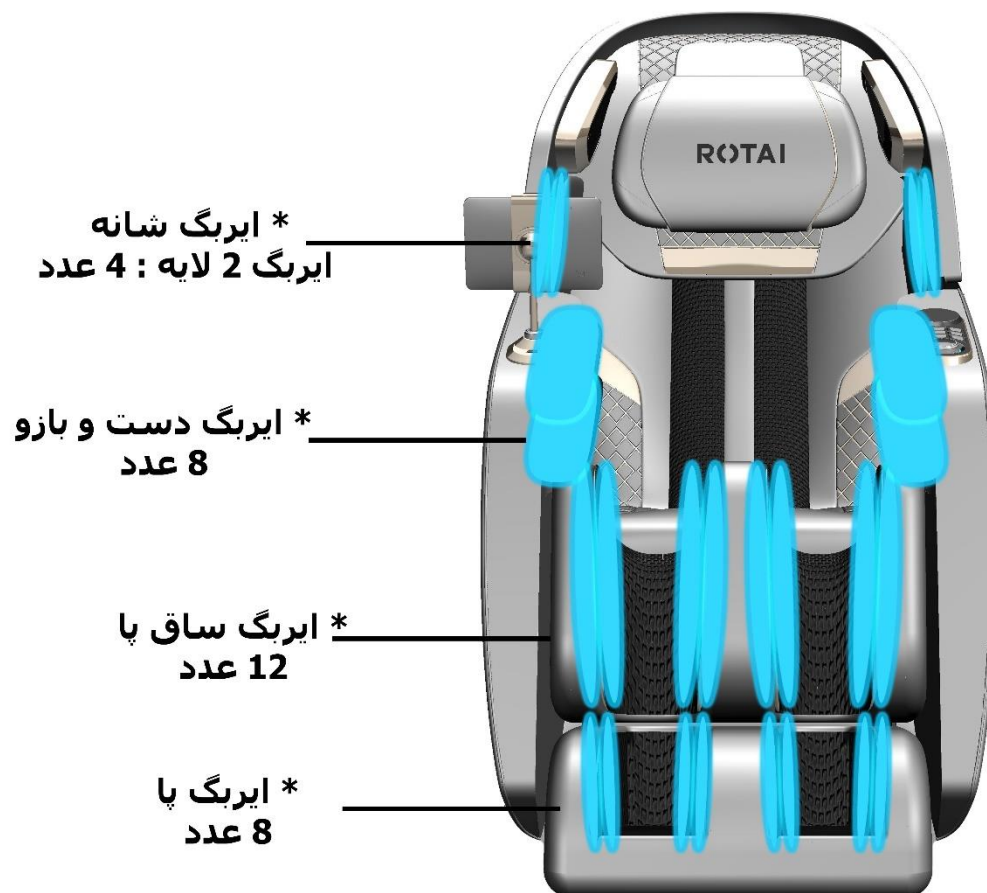

کیسه هوای تنگ و راحت:

ماساژ فشاری

• کیسه های هوای کل بدن

• ماساژ پرس موج هوا

• پوشش دهی عرض 10 سانتی متر برای

ماساژ دست و بازو