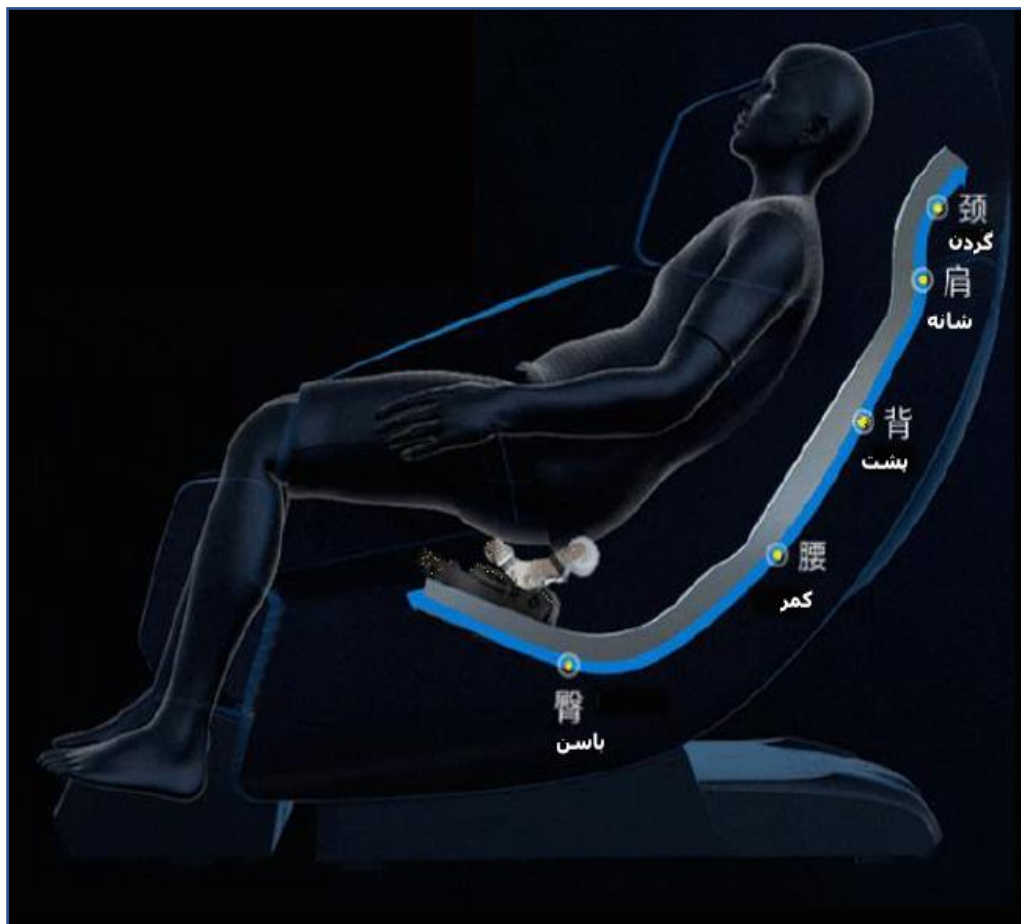

• دارای ۴ حالت ماساژ

• مناسب همه افراد

دارای کلید های کنترل سریع لمسی

• کلید روشن / خاموش

• کلید برنامه خودکار

• تنظیم برنامه دستی به خواسته شما

• دارای پورت شارژر USB

راهنمای کلید های کنترل سریع مبل ماساژور A70

کلید جرحشی	طولانی فشار دادن کلید POWER	کوتاه فشار دادن کلید POWER		
*برای افزایش شدت ماساژ، در جهت عقربه های ساعت *برای کاهش ماساژ، در خلاف جهت عقربه های ساعت *شدت	روشن / خاموش	تنظیم برنامه های خودکار		
حالت جرت زدن	حالت بازی	حالت قهوه		حالات
ماساژور کاملا خواننده و مناسب برای جرت زدن است	نکته گاه در موقعیت مناسبی برای بازی با دستگاه تلغن همراه قرار می گیرد	بشت به حالت دراز کش در می آید زیربایی به حالت آرامش بخش برای کاهش تنش در رانو بلند می شودمی شود	بشت / ساق یا	
ماساژ ملایم	ضربه زدن کمتر برای جلوگیری از حرکت بالانه	بدون درخواست برای برنامه های ماساژ	ماساژ	
هنگام روشن کردن برق، نشانگر به رنگ سفید روشن می شود، هنگام شروع ماساژ به آبی تبدیل می شود			جراغ نشانگر	
باین آمدن بشت	حالت بی وزنی	بالا رفتن بشت		موقعیت
عملکرد تنظیم موقعیت به صورت متناوب استعاده میشود				
جراغ نشانگر سفید می ماند و وقتی شروع به کار کرد آبی می شود .			جراغ نشانگر	
ایریک ها	کنترل صوتی	گرمایش		استفاده منداول
تنظیم فشار هوا در 5 لول	روشن/ خاموش کردن کنترل صوتی	اعلب در زمستان مورد استفاده قرار میگیرد		
جراغ نشانگر سفید می ماندو وقتی شروع به کار کرد آبی می شود .	جراغ نشانگر سفید می ماندو وقتی شروع به کار کرد آبی می شود .	جراغ نشانگر سفید می ماندو وقتی شروع به کار کرد آبی می شود .	جراغ نشانگر	

پوشش وسیع بدن

- مسیر فوق العاده بلند 126 سانتی متری به سبک SL
- پوشش 100 سانتی متری از گردن تا ران
- مسیر ماساژ SL شکل فوق العاده بلند 126 سانتی متری، ماساژ را در تمام طول ستون فقرات و تا باسن و ران ها ارائه می دهد.
- قاب آلیاژی محکم برای باعث میشود که تحمل وزن صندلی تا 120 کیلوگرم باشد .
- 26 سانتی متر طولانی تر از صندلی های ماساژور معمولی
- 60% بیشتر از پشت را نسبت به مسیر مستقیم معمولی پوشش می دهد
- 20 کیلوگرم بار بیشتر از قاب آهنی معمولی
- برای H1500 متوالی با بار 100 کیلوگرم اجرا می شود و همچنان به خوبی کار می کند