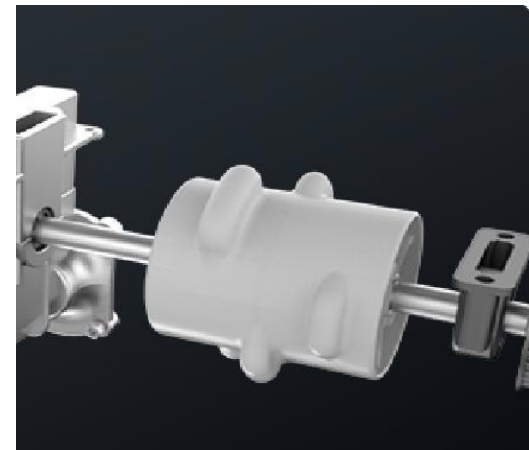

دارای سه غلطک برآمده برای زیر پا

ماساژ غلتکی و خراش دادن قوس، کف پا و پاشنه را می پوشاند.