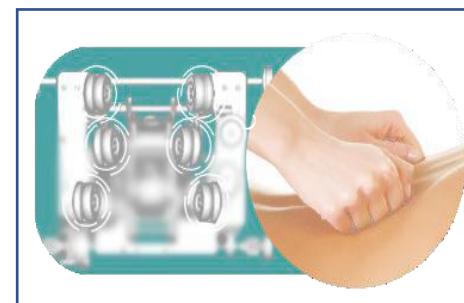

دارای ۵ حالت تنظیم شدت

دارای پوشش ۸ سانتی متری شانه

دارای شش تکنیک ماساژ دهی

۳

مالش

حرکت چرخشی دایره ای را انجام می دهد و در يك الگوی S در امتداد بدن حرکت می کند تا کشش را از بین ببرد.

۲

ماساژ شیاتسو

غلتک های ماساژ فشار را روی مریدین ها نگه می دارند و مستقیماً در امتداد پشت به سمت پایین حرکت می کنند تا انسدادها را برطرف کنند.

۱

ماساژ فاسیا

غلتک های ماساژ را تا ۸ سانتی متر به جلو هدایت می کند و ماساژ عمیقی را به بدن ارائه می کند تا آرامش نهایی را به ارمغان بیاورد.

۶

ضربه زدن

غلتک های ماساژ برای کمک
به کاهش تنش های عضلانی
و بهبود سلامت بدن، ماساژ
ریتم ضربه ای را انجام می
دهند.

۵

ماساژ نقطه ای

غلتک های ماساژ، ماساژ
ضربه ای شدید را روی نقاط
نصف النهار خاصی مستقیماً
در امتداد پشت انجام می
دهند تا زخم و تنش را
تسکین دهند.