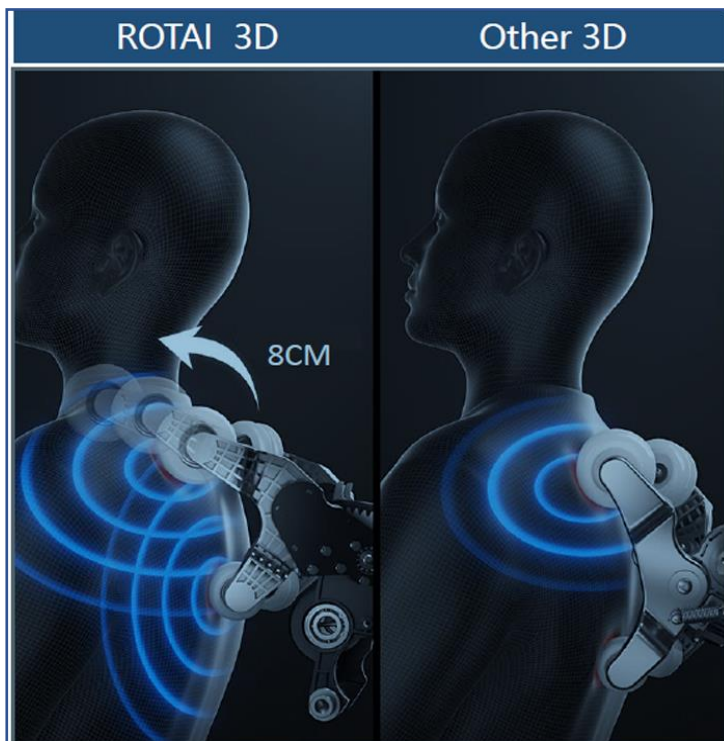

مبل ماساژور مدل A70

برند اورجینال POWERMAX

شرکت سازنده : ROTA

مشخصات فنی :

مدل : A70

برند : POWERMAX

شرکت سازنده : ROTAİ

سایز عمودی : 123 * 75 * 156 سانتی متر

سایز خوابیده : 84 * 75 * 189 سانتی متر

سایز بسته بندی : 88 * 78 * 193 سانتی متر

وزن خالص دستگاه : 107 کیلوگرم

وزن دستگاه با بسته بندی : 122 کیلوگرم

دارای ۳ محور پیوند

دارای مکانیسم اسکن سه بعدی

شدت قوی تر · نفوذ عمیق تر · چابک تر

دارای ۵ حالت تنظیم شدت

دارای پوشش ۸ سانتی متری شانه

دارای شش تکنیک ماساژ دهی

۳

مالش

حرکت چرخشی دایره ای را انجام می دهد و در يك الگوی S در امتداد بدن حرکت می کند تا کشش را از بین ببرد.

۲

ماساژ شیاتسو

غلتک های ماساژ فشار را روی مریدین ها نگه می دارند و مستقیماً در امتداد پشت به سمت پایین حرکت می کنند تا انسدادها را برطرف کنند.

۱

ماساژ فاسیا

غلتک های ماساژ را تا ۸ سانتی متر به جلو هدایت می کند و ماساژ عمیقی را به بدن ارائه می کند تا آرامش نهایی را به ارمغان بیاورد.