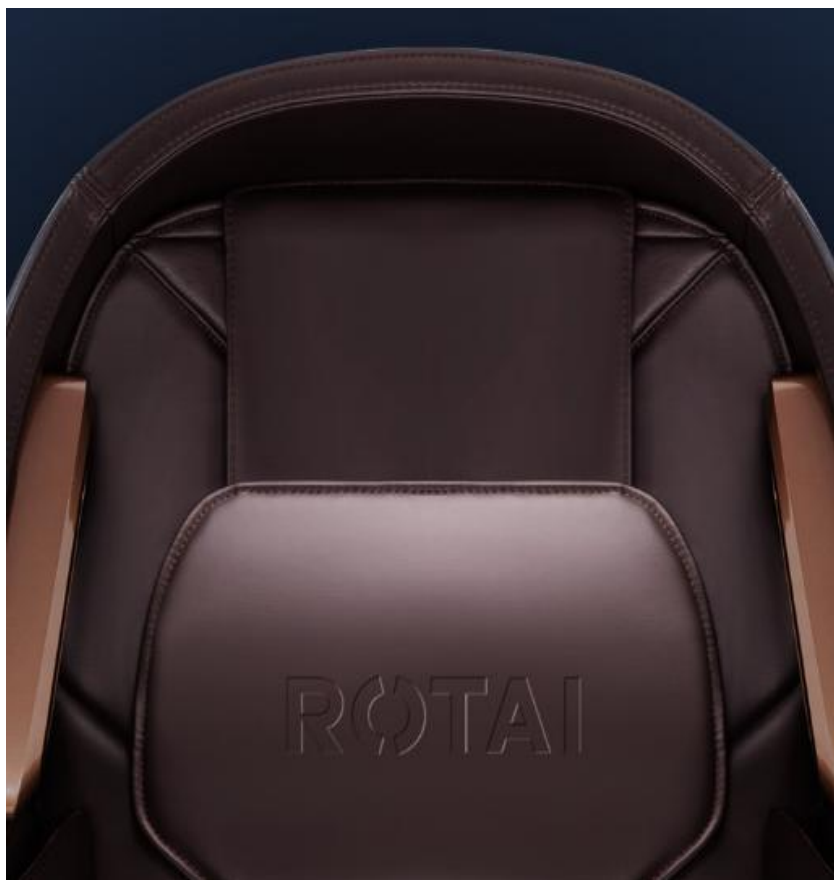

دارای چرم PU پیشرفته (ایمن، سالم و سازگار با محیط زیست)

۱. 5 سال مقاومت در برابر هیدرولیز، که 72 ساعت

تست غوطه وری هیدروکسید سدیم را گذراند.

۲. مقاومت در برابر سایش

۳. قابلیت تنفس فوق العاده: با 3600 سوراخ هوا

در هر متر مربع

۴. تمیز کردن آسان: فقط با یک پارچه مرطوب پاک کنید

۵. مقاومت در برابر سرما و گرما : در برابر دمای

منفی 25 درجه سانتیگراد در سرما و

70 درجه سانتی گراد در گرما مقاوم است .